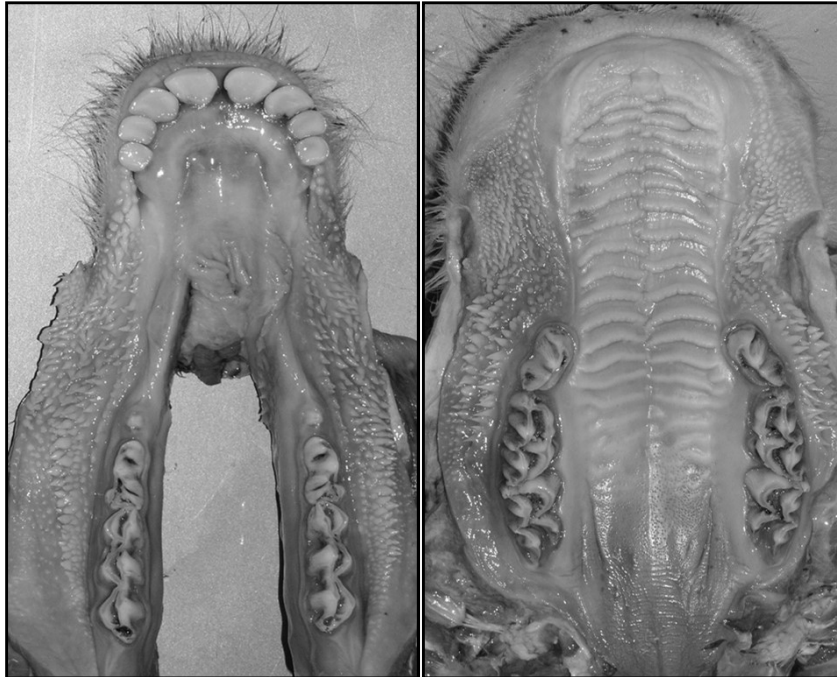

Topo	Frente	

ESTIMATIVA DA IDADE DOS BOVINOS

Fases de Evolução Dentária

- ✓ Erupção dos incisivos de leite
- ✓ Gastamento e nivelamento dos incisivos de leite
- ✓ Erupção dos incisivos adultos
- ✓ Gastamento e nivelamento dos incisivos adultos
- ✓ "Afastamento" dos incisivos

1ª FASE

Erupção incisivos de leite

Animais nascem com todos os incisivos

Os que possam faltar nascem primeiros quinze dias.

A arcada está feita aos 3/4 meses

Nascem com 2º e 3º PM, o 1º nasce primeiros 15 dias

ESTIMATIVA DA IDADE DOS BOVINOS

Fases de Evolução Dentária

2ª FASE

Gastamento e nivelamento incisivos de leite

Início gastamento relacionado tipo alimentação (aleitamento)

Média: início 3 meses pinças e 6 meses cantos

Mieiro, 2º desfecho

segundos médios - erupção 38 meses, nível arcada 4 anos

Cabeiro, 3º desfecho

cantos - erupção 48 meses, nível arcada 5 anos

Boca feita

ESTIMATIVA DA IDADE DOS BOVINOS

Fases de Evolução Dentária